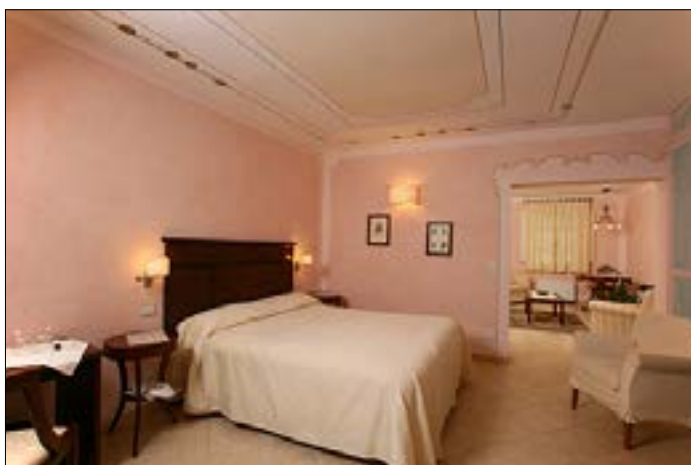

HOTEL IL MELOGRANO

L' albergo, di recente costruzione, è stato ideato per poter offrire ai suoi ospiti un piacevole soggiorno, destinato a quanti amano ritrovare anche in vacanza ogni comfort, in camere spaziose accuratamente arredate con gusto e raffinatezza, tutte con ampi bagni, con ariose e larghe terrazze coperte, per poter godere nei momenti di relax l'interessante veduta della valle e l'incantevole scenario del tramonto.

In questa particolare struttura, unica tra gli alberghi in Toscana, sono state realizzate sei camere ed una suite, e ad ognuna di queste è stato dato il nome di un fiore, per ricordare appunto gli affreschi murali presenti in ogni camera.

Un' armoniosa e gradevole atmosfera, resa dai toni caldi degli intonaci, completa l'unicità degli alloggi del nostro hotel.

NOME STRUTTURA: Hotel Il Melograno
INDIRIZZO: Loc. Ponticello IT- 58050 Montemerano-Saturnia (GR)
TEL: +39 338 1003610
SITO: www.hotelilmelograno.it
MAIL: info@hotelilmelograno.it