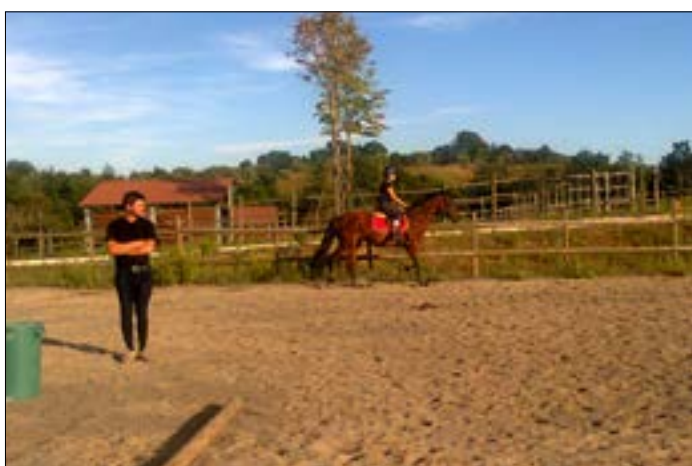

SCUDERIA IL VARASTINO

Il Centro Ippico Scuderia il Varastino, nata nell' Aprile 2013, ha come finalità lo sviluppo e la diffusione di attività sportive connesse alla disciplina dell'Equitazione. E' un centro ippico situato in una tenuta di 500 ettari nella Maremma Toscana, con spazi enormi, prati a perdita d'occhio, box e capannine, per scuola di equitazione cavalli e pony, passeggiate e trekking.

Il centro è gestito con competenza e cortesia da:

Fabiana Parenti. Animatrice Pony S.E.F. Italia e OTEB FISE. Originaria della provincia di Lodi, classe 1987. Ha lavorato al Centro Ippico Monzese, il più grande centro ippico della Lombardia.

Stefano Montrasio. Istruttore FISE di 1° Livello. Originario della provincia di Monza, classe 1986. Ha lavorato con Gianni Govoni, Roberto Arioldi, Piergiorgio Bucci, Vincenzo Chimirri; ha partecipato a concorsi nazionali ed internazionali, campionati italiani junior e young rider.

NOME STRUTTURA: SCUDERIA IL VARASTINO
INDIRIZZO: Loc. Le Fabbre IT-58014 Manciano (GR)
TEL: +39 331 32 92 792 Fabiana | +39 366 42 74 952 Stefano
SITO: www.scuderiailvarastino.com
MAIL: scuderiailvarastino@gmail.com